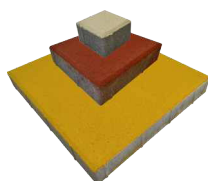

Цена, руб./шт.	
Магистральный 1000x300x180	Дорожный 1000x300x150
660	560

Цена, руб./шт.	
Тротуарный 1000x200x80	Тротуарный 500x200x80
300	150

Цена, руб./шт.
500x200x80
270

Тротуарная плитка «Кирпичик»

	Цена, руб./м ²			
	Серая	Цветная	Пикассо	Гауди
200x100x40	700	830	1 290	1 410
200x100x50	770	880	1 390	1 520
200x100x60	900	1 030	1 560	1 720
200x100x80	1 200	1 320	1 970	2 180
200x100x100	1 490	1 640	2 290	2 540

Тротуарная плитка «Квадрат»

	Цена, руб./м ²			
	Серая	Цветная	Пикассо	Гауди
100x100x50	770	880	1 390	1 520
200x200x50	770	880	1 390	1 520
200x200x60	900	1 030	1 560	1 720
400x400x50	810	910	1 450	1 560