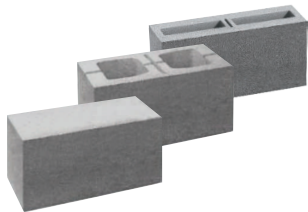

Бетонные элементы: полусухое вибропрессование на современном немецком оборудовании HESS

Тротуарная плитка «Мюнхен»

	Цена, руб./м ²		
	Серая	Цветная	Пикассо
h50	890	1 010	1 560
h60	990	1 110	1 760

Блок строительный