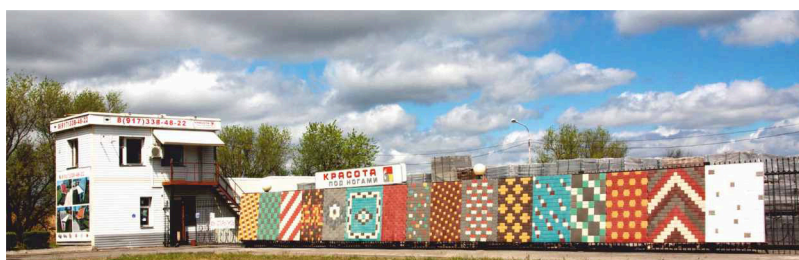

Подразделение
«Красноармейское»

г. Волгоград
ул. Лазоревая 168 А
8(8442) 31-99-98

8(917) 338-48-22